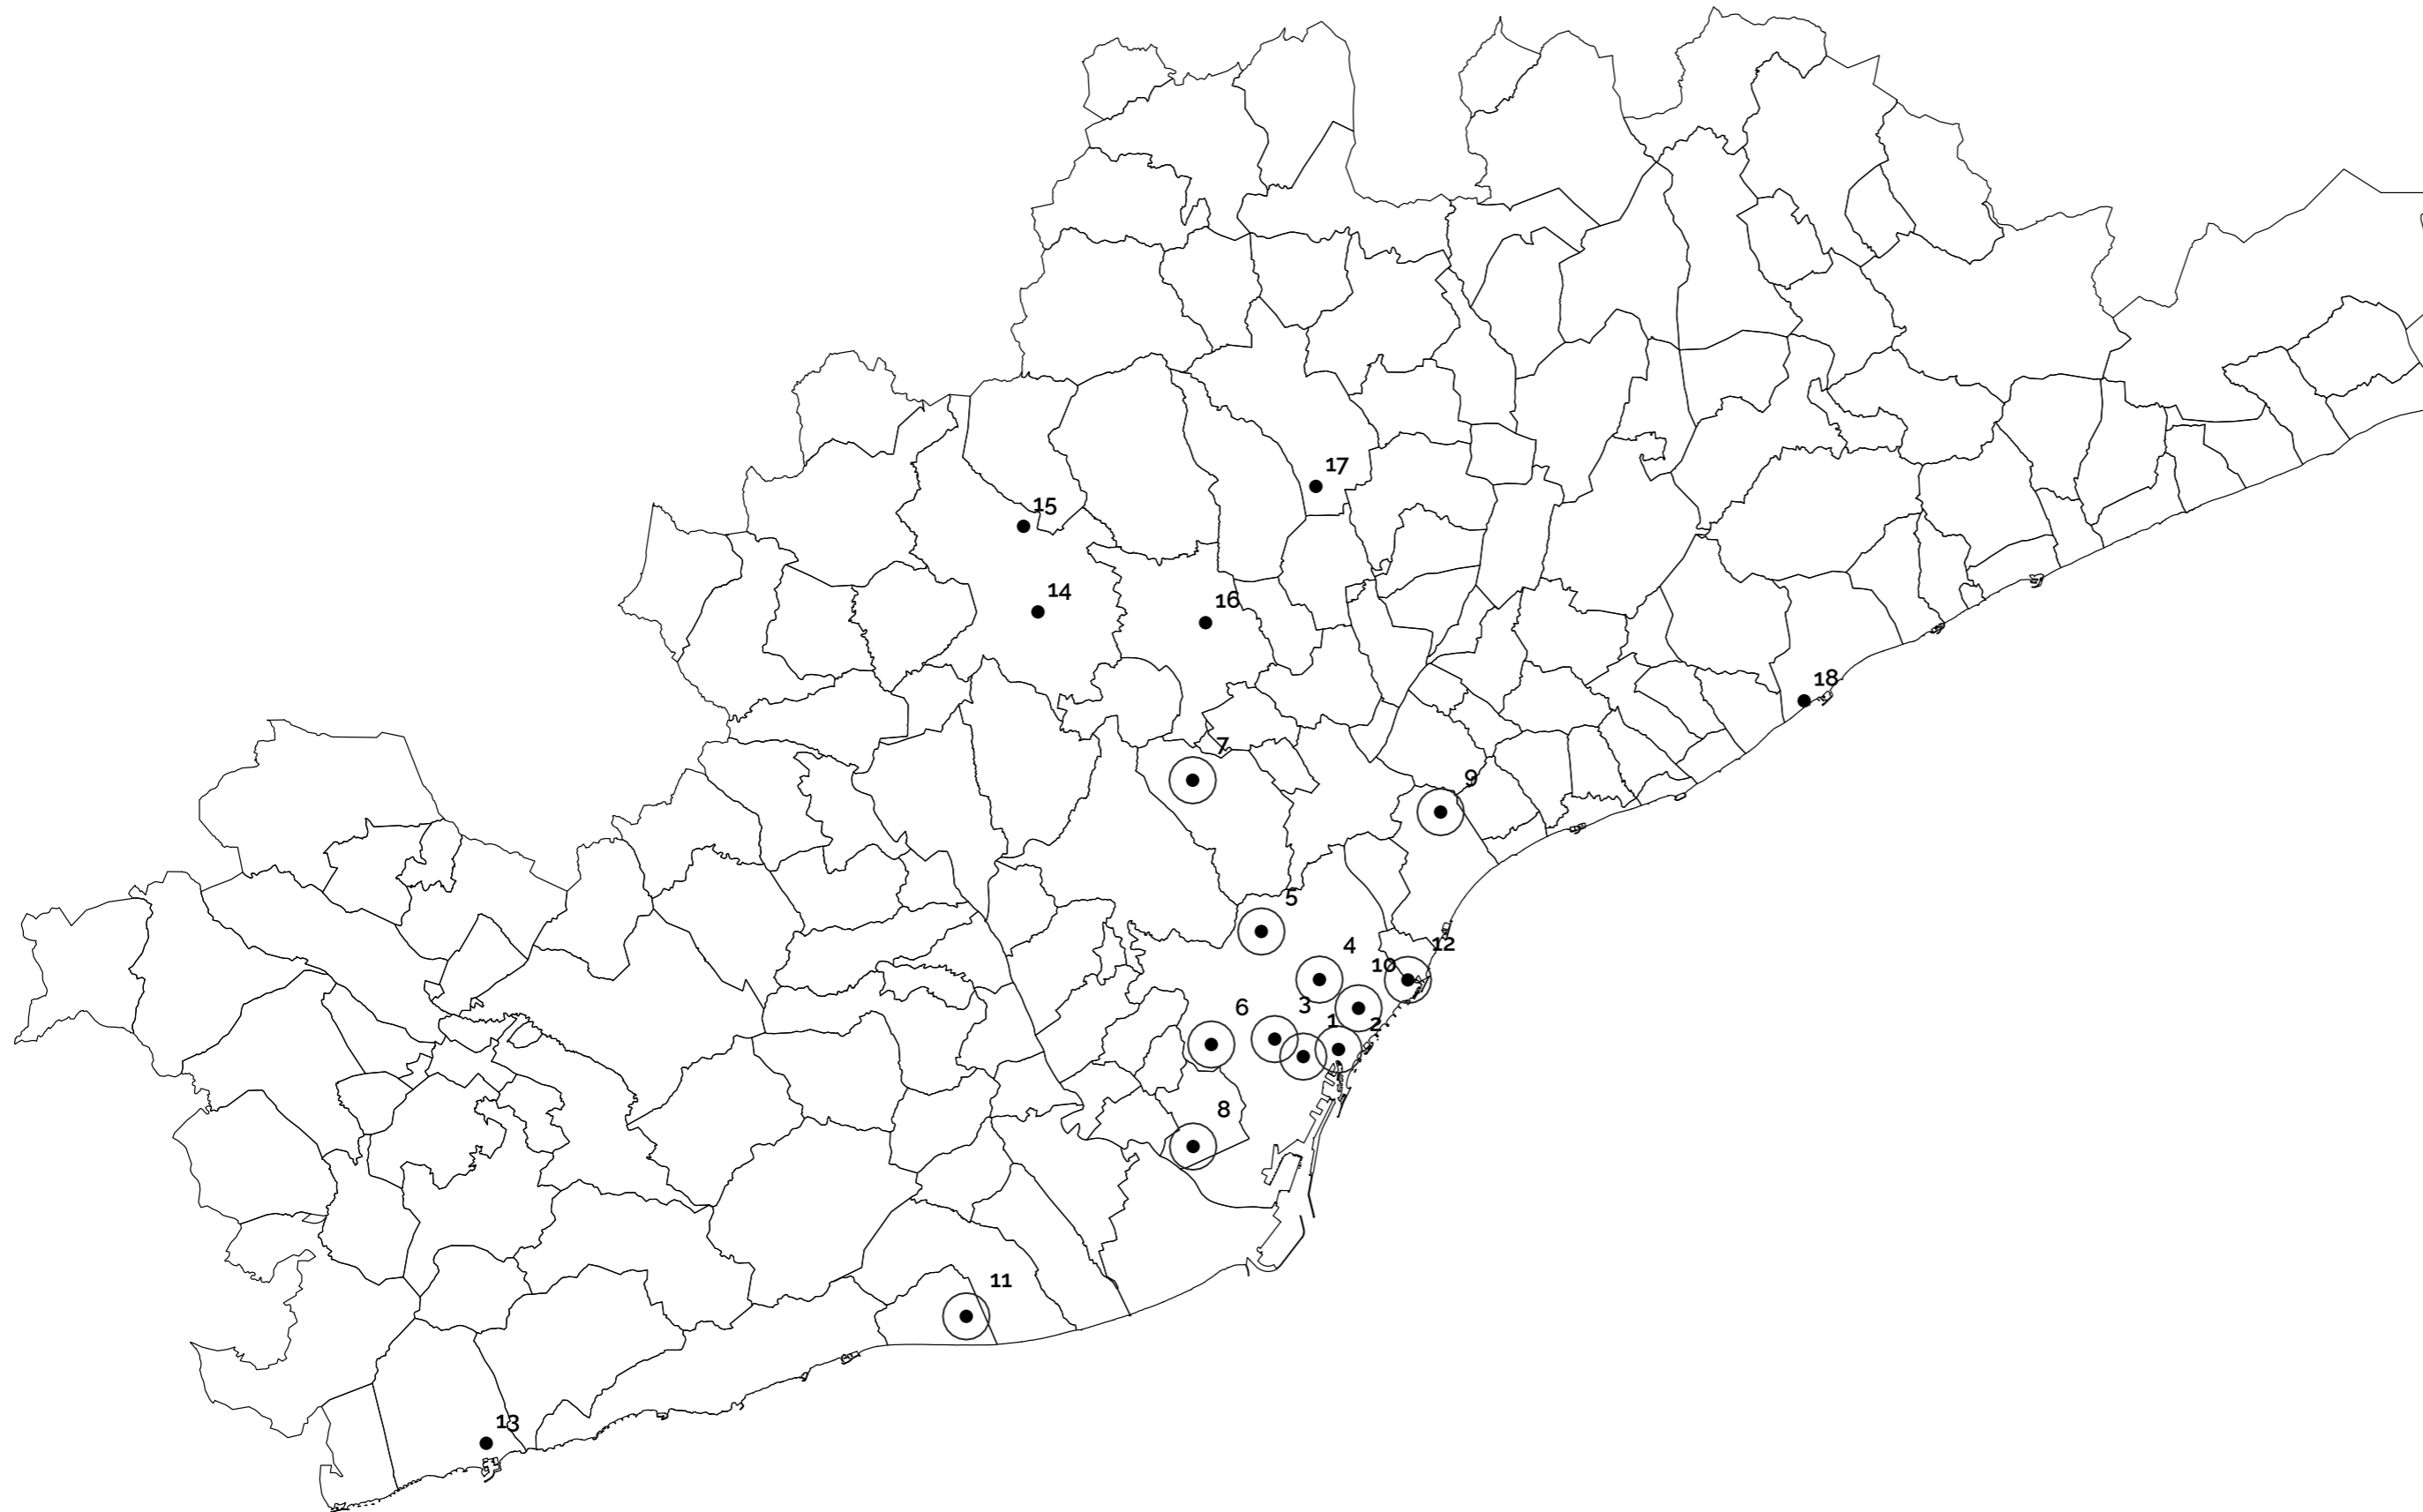

Recerca i transferència de Coneixement

- Nuclis
- Llavors de nous nuclis

1. Plaça Universitat - Raval
2. Ciutadella
3. Clínic - Escola Industrial
4. Sant Pau
5. Vall d'Hebron - Mundet
6. Diagonal - Pedralbes
7. UAB - ALBA
8. Bellvitge
9. Can Ruti
10. 22@
11. Campus de la Mediterrània
12. Diagonal - Besòs
13. UPC Vilanova
14. Hospital Mútua de Terrassa, ESCAC i UPC
15. Leitat, EUNCET i Parc Audiovisual de Catalunya
16. Parc Taulí de Sabadell
17. IRTA Torre Marimon, Caldes de Montbui
18. Tecnocampus Mataró

**Mapa elaborat a partir de les dades extretes del document: L'Àmbit de la Recerca Científica a la Regió Metropolitana de Barcelona elaborat per Jordi Camí, Josep M Martorell i Andreu Mas-Colell. En el marc del procés Barcelona Demà. Compromís Metropolità 2030.*

Eixos Viaris

- Locals i Comarcals
- Autopistes i Autovies

Eixos Ferroviaris

- Metro, Tramvia i Xarxa FGC
- Rodalies, Regional i Llarga Distància

**El Departament de Cultura de la Generalitat de Catalunya ha col·laborat en l'obtenció de dades del mapa d'espais culturals de la Regió Metropolitana de Barcelona*