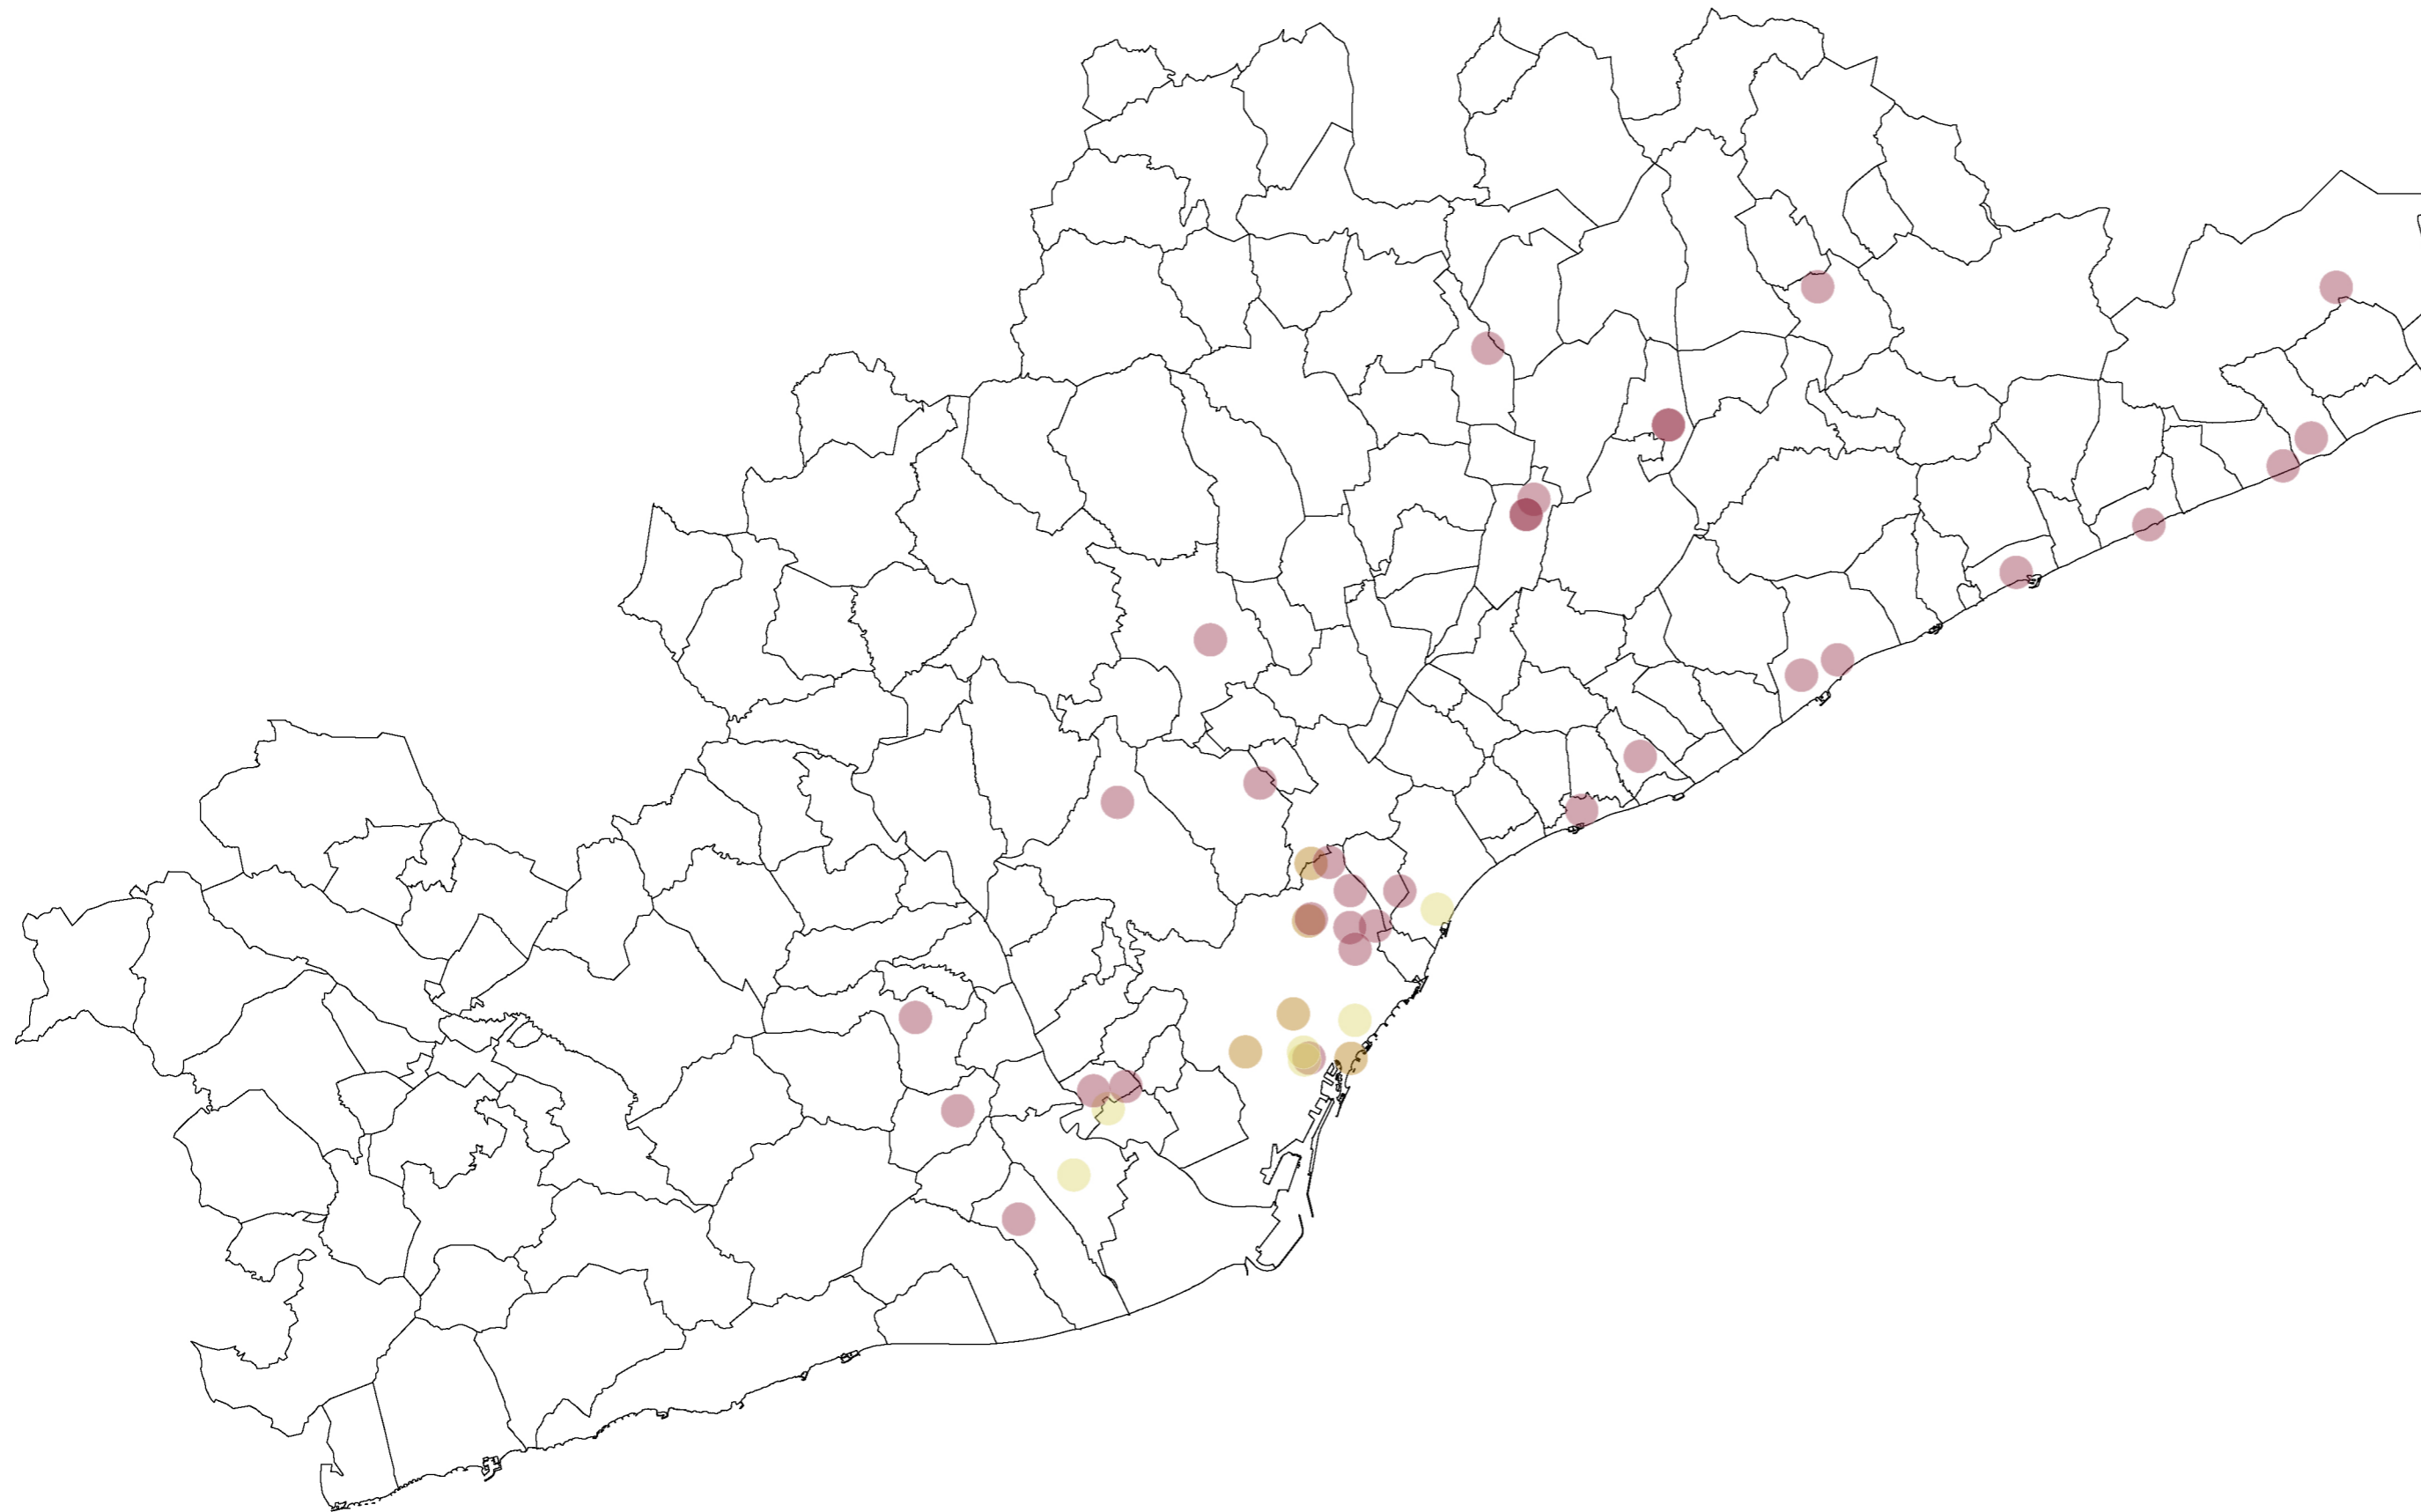

Innovació Ciutadana

- BiblioLABs
- LABs d'Innovació Ciutadana
- Ateneus de Fabricació

Mapa d'Equipaments de la Metròpoli Intel·ligent

Abril 2021