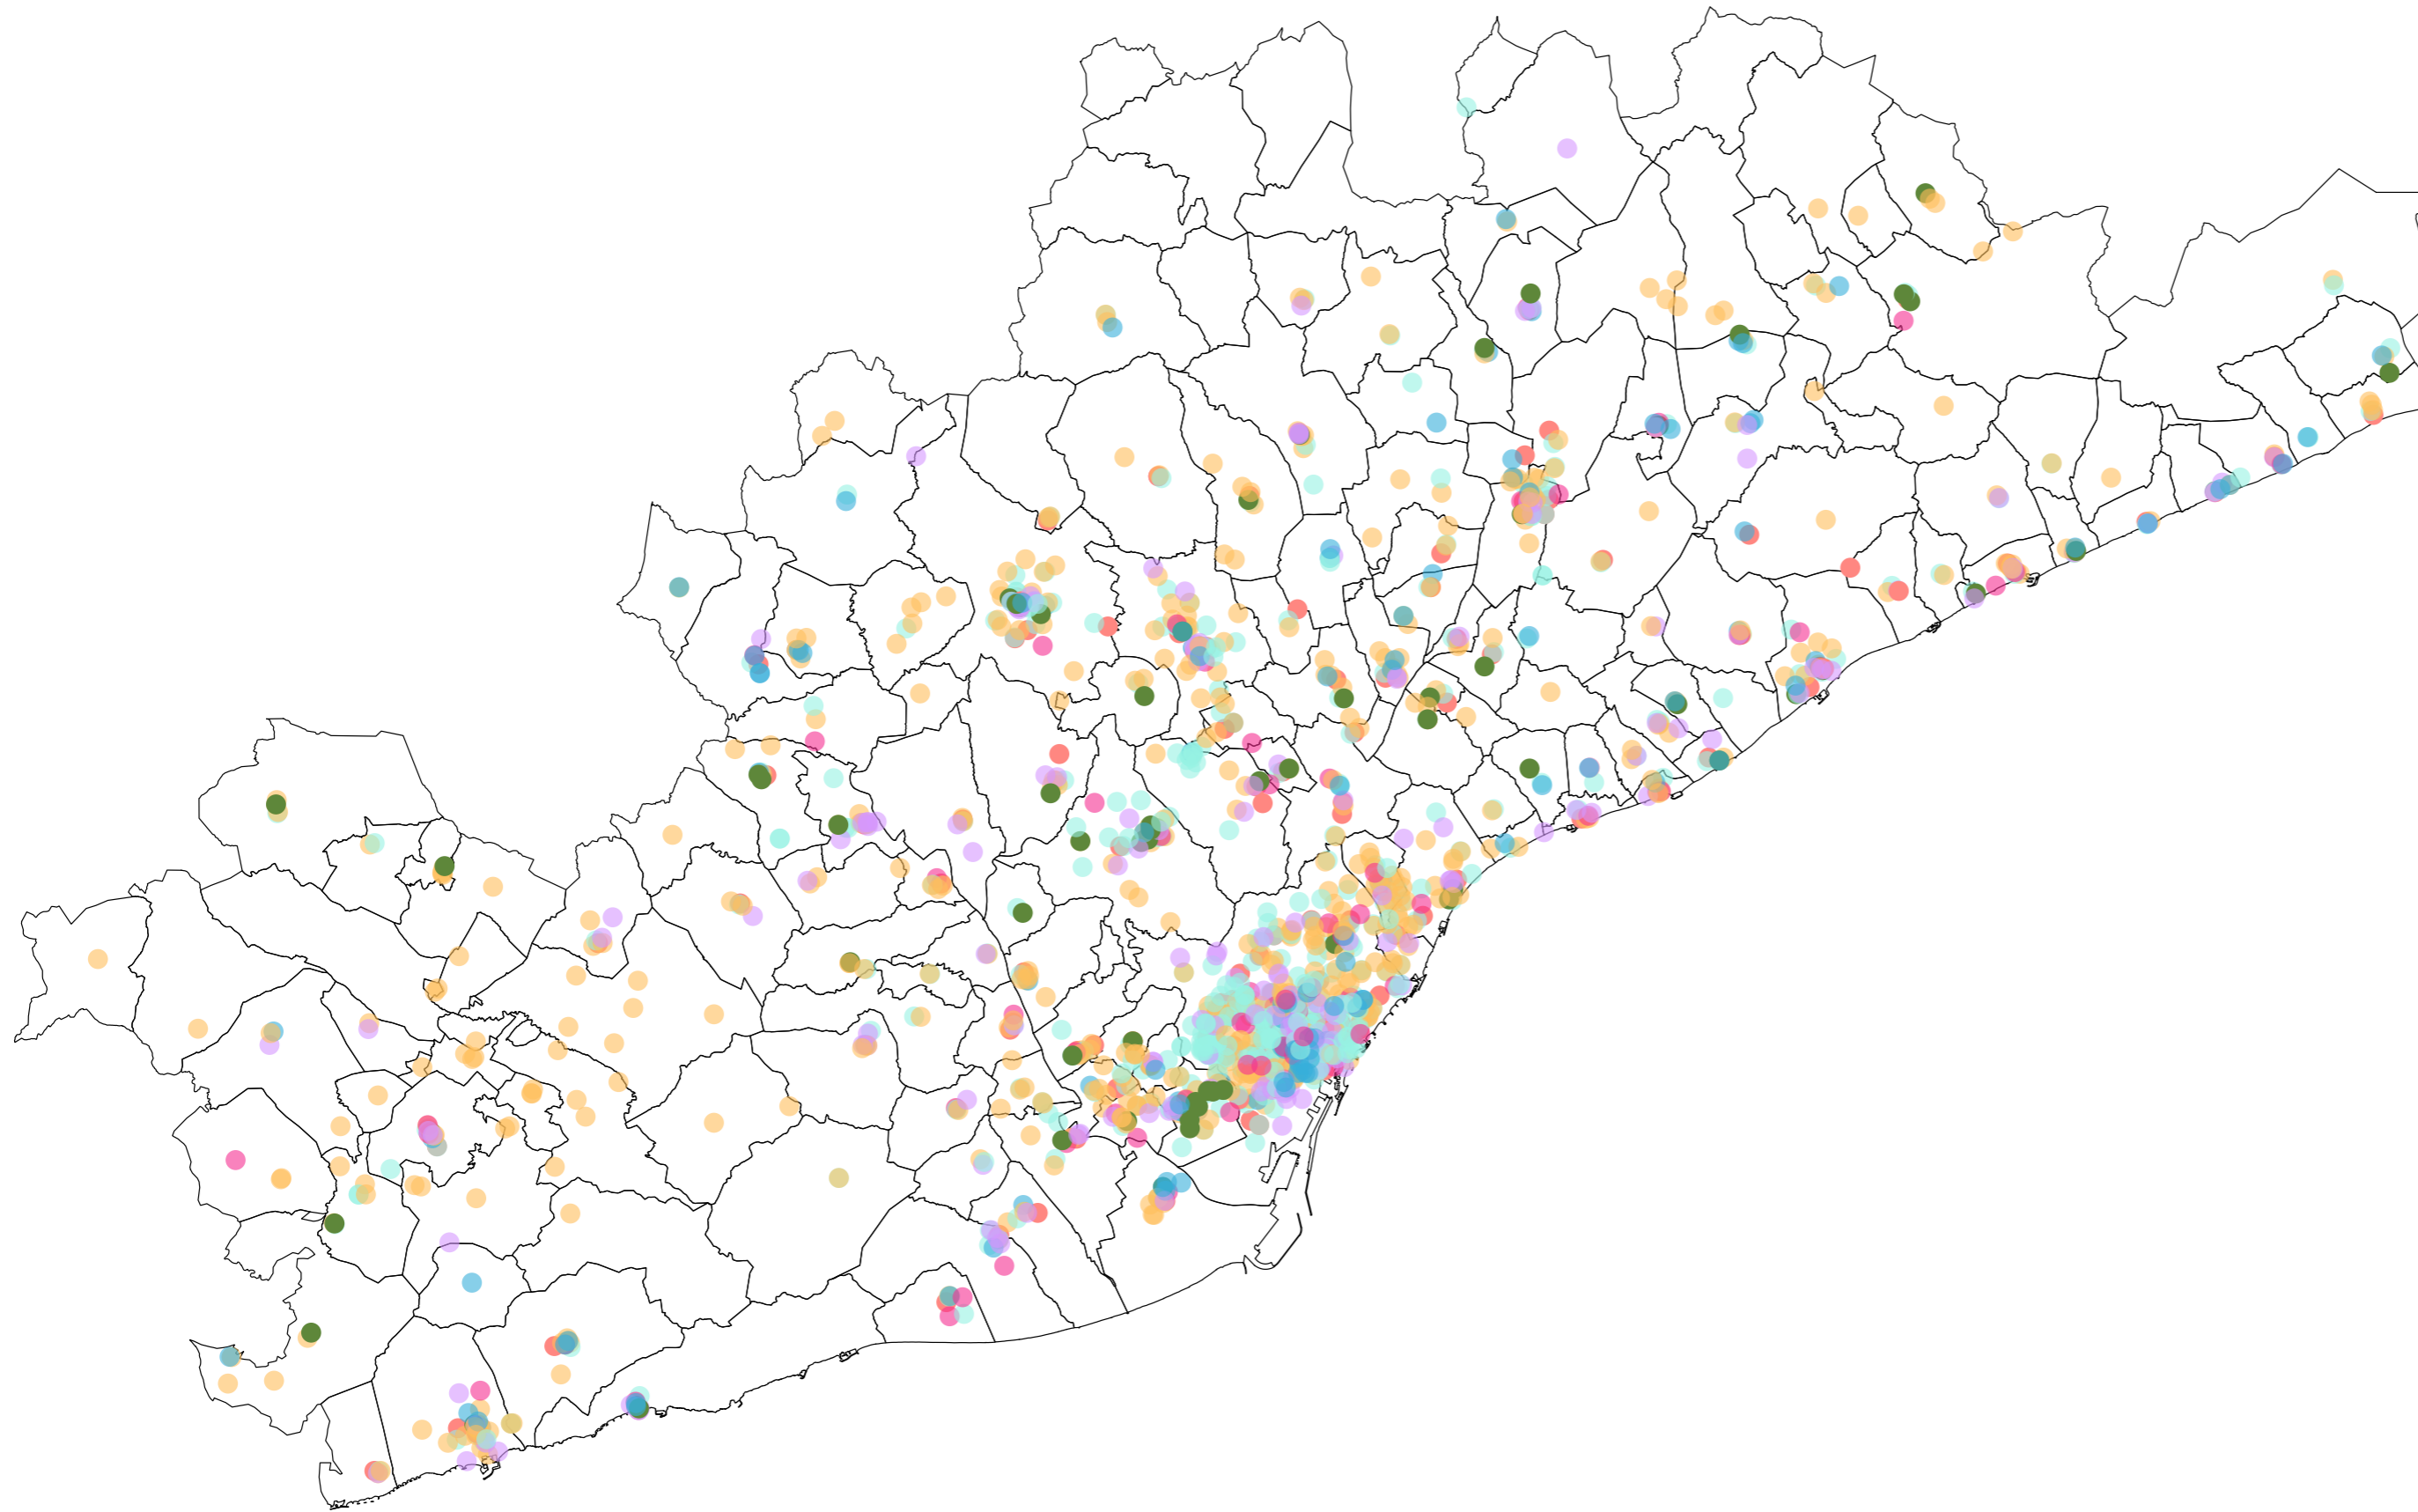

Espais Culturals

- Arxius
- Biblioteques
- Centres culturals: ateneus, centres cívics i cases de cultura
- Cinemes
- Espais d'arts visuals
- Espais escènics i musicals
- Museus, col·leccions i centres d'interpretació

El Departament de Cultura de la Generalitat de Catalunya ha col·laborat en l'obtenció de dades del mapa d'espais culturals de la Regió Metropolitana de Barcelona

Mapa d'Equipaments de la Metrópoli Intel·ligent

Abril 2021