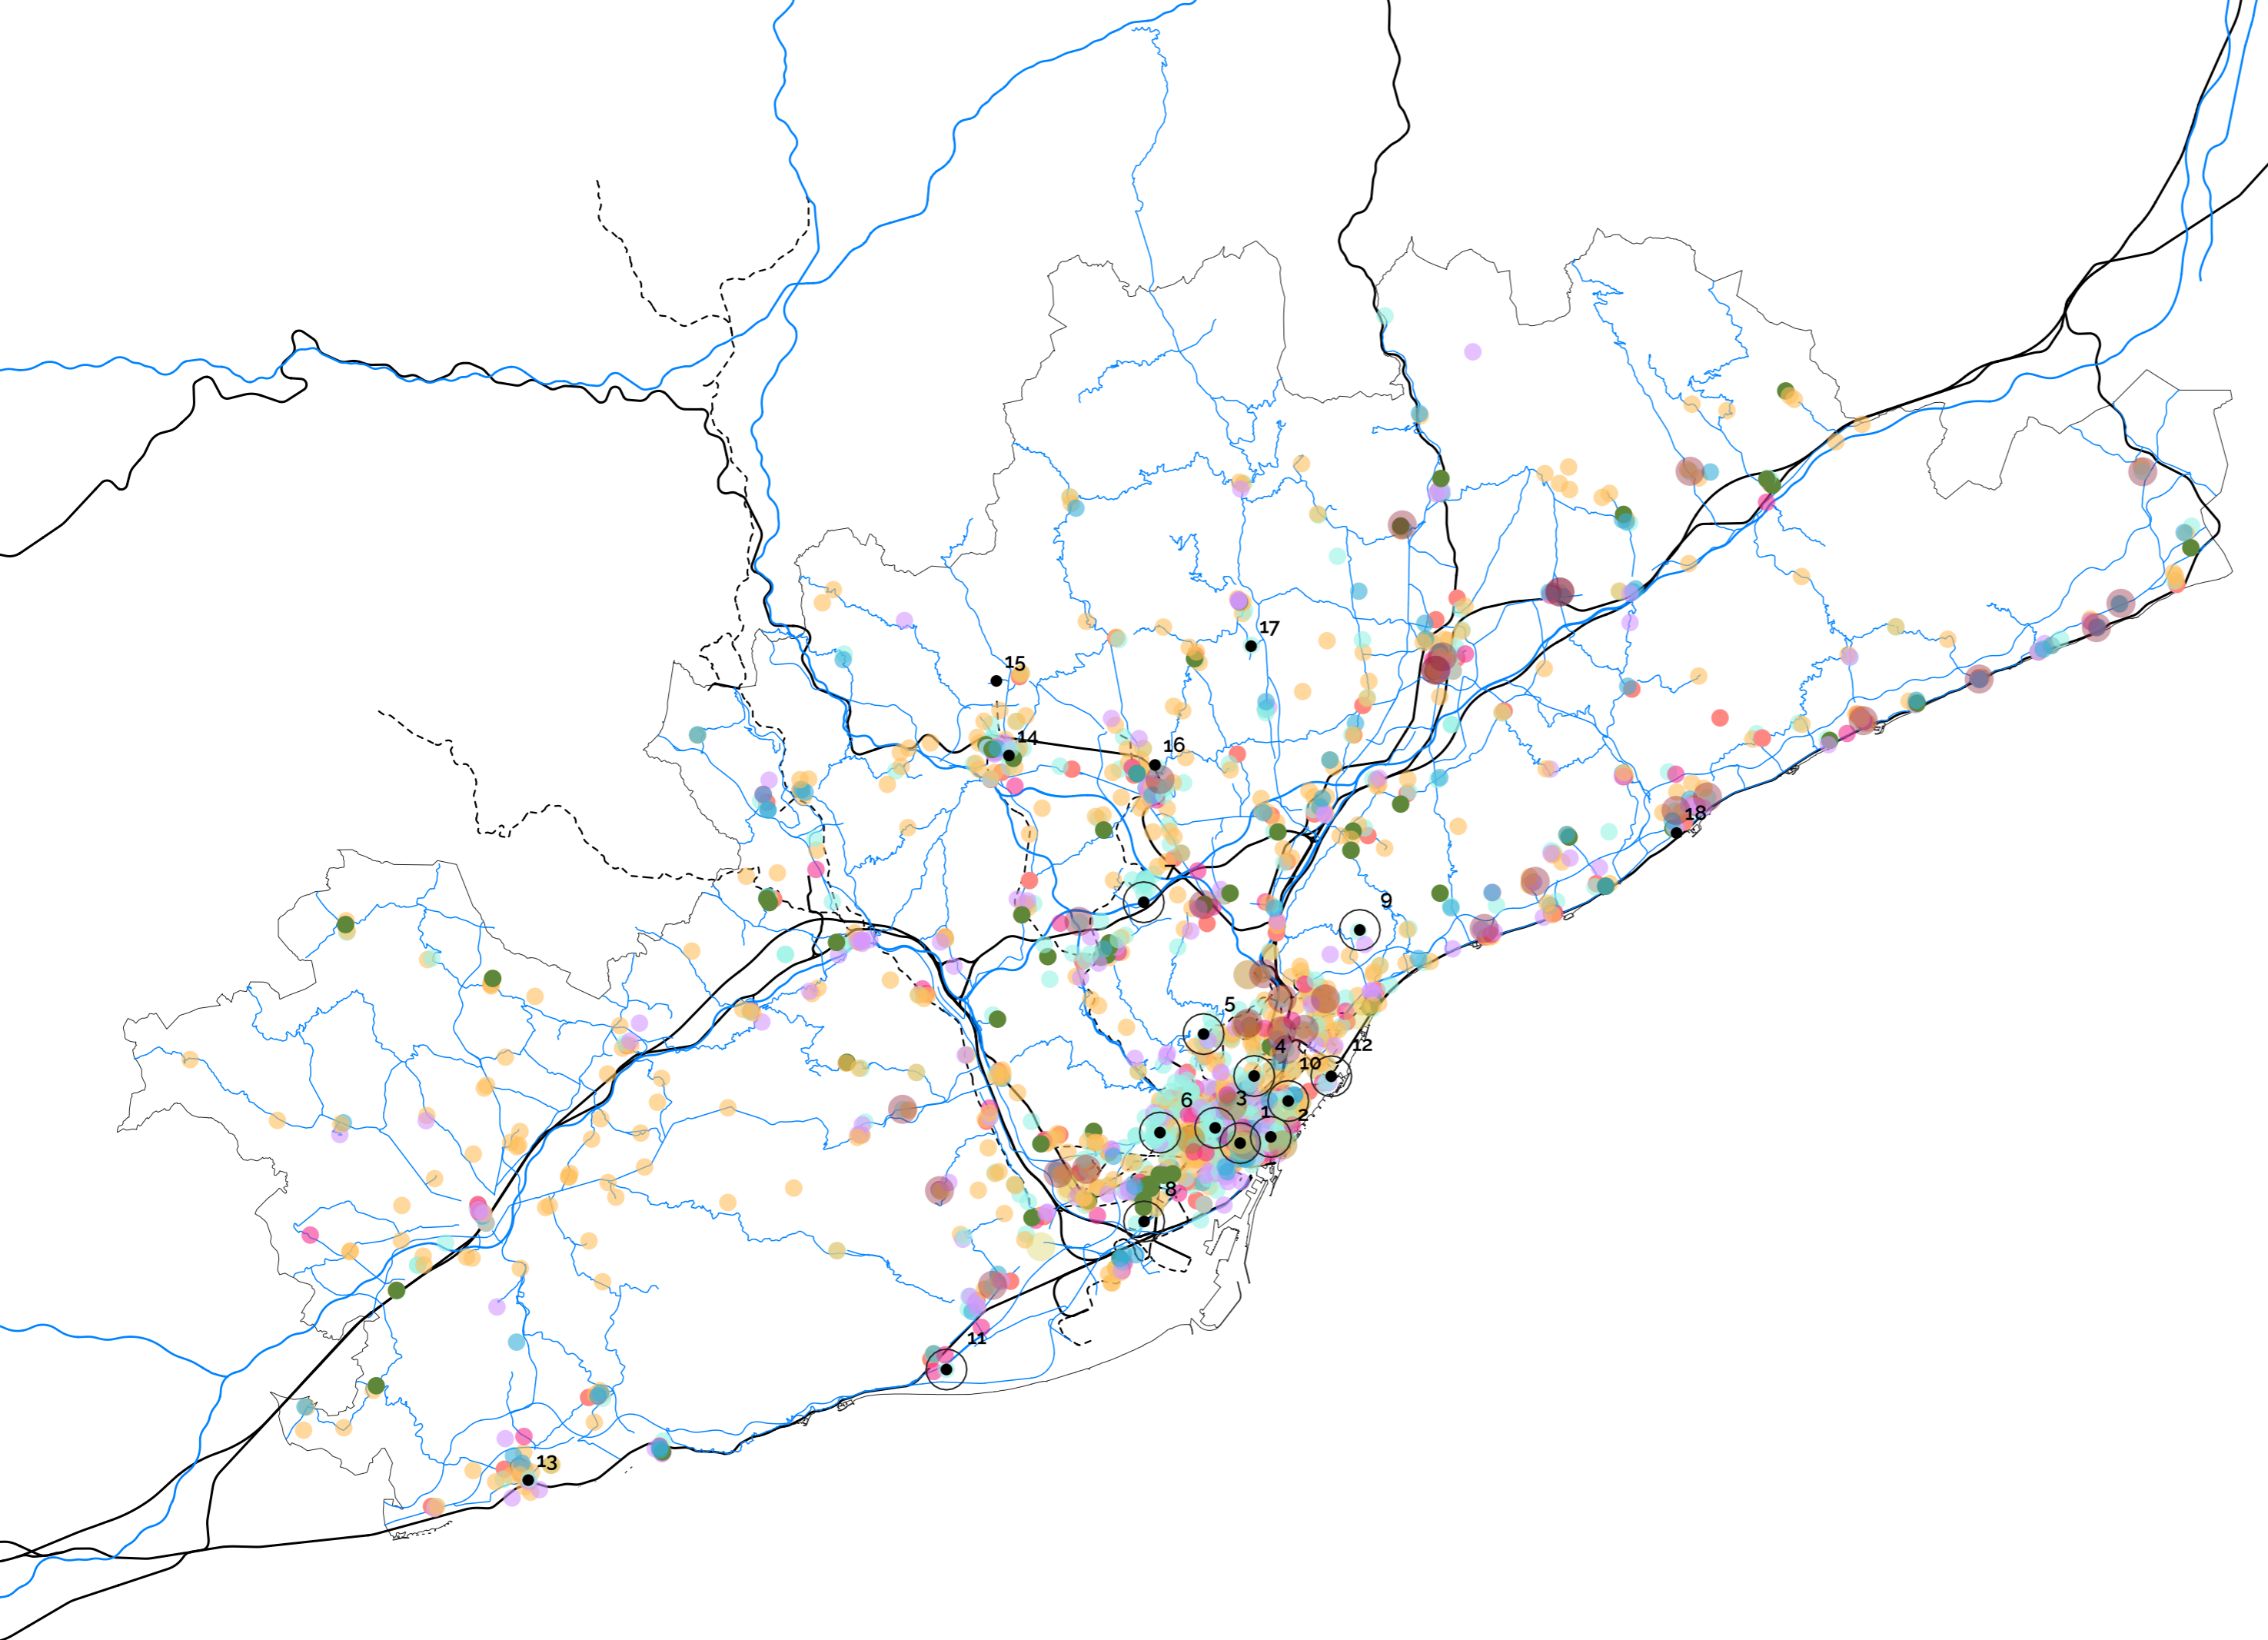

Recerca i transferència de Coneixement

- Nuclis
- Llavors de nous nuclis

Innovació Ciutadana

- BiblioLABs
- LABs d'Innovació Ciutadana
- Ateneus de Fabricació

Espais Culturals

- Arxius
- Biblioteques
- Centres culturals: ateneus, centres cívics i cases de cultura
- Cinemes
- Espais d'arts visuals
- Espais escènics i musicals
- Museus, col·leccions i centres d'interpretació

Eixos Viaris

- Locals i Comarcals
- Autopistes i Autovies

Eixos Ferroviaris

- ---- Metro, Tramvia i Xarxa FGC
- Rodalies, Regional i Llarga Distància

*El Departament de Cultura de la Generalitat de Catalunya ha col·laborat en l'obtenció de dades del mapa d'espais culturals de la Regió Metropolitana de Barcelona

*Mapa elaborat a partir de les dades extretes del document L'Àmbit de la Recerca Científica a la Regió Metropolitana de Barcelona elaborat per Jordi Camí, Josep M Martorell i Andreu Mas-Colell. En el marc del procés Barcelona Demà. Compromís Metropolità 2030.

Mapa d'Equipaments de la Metròpoli Intel·ligent

Abril 2021